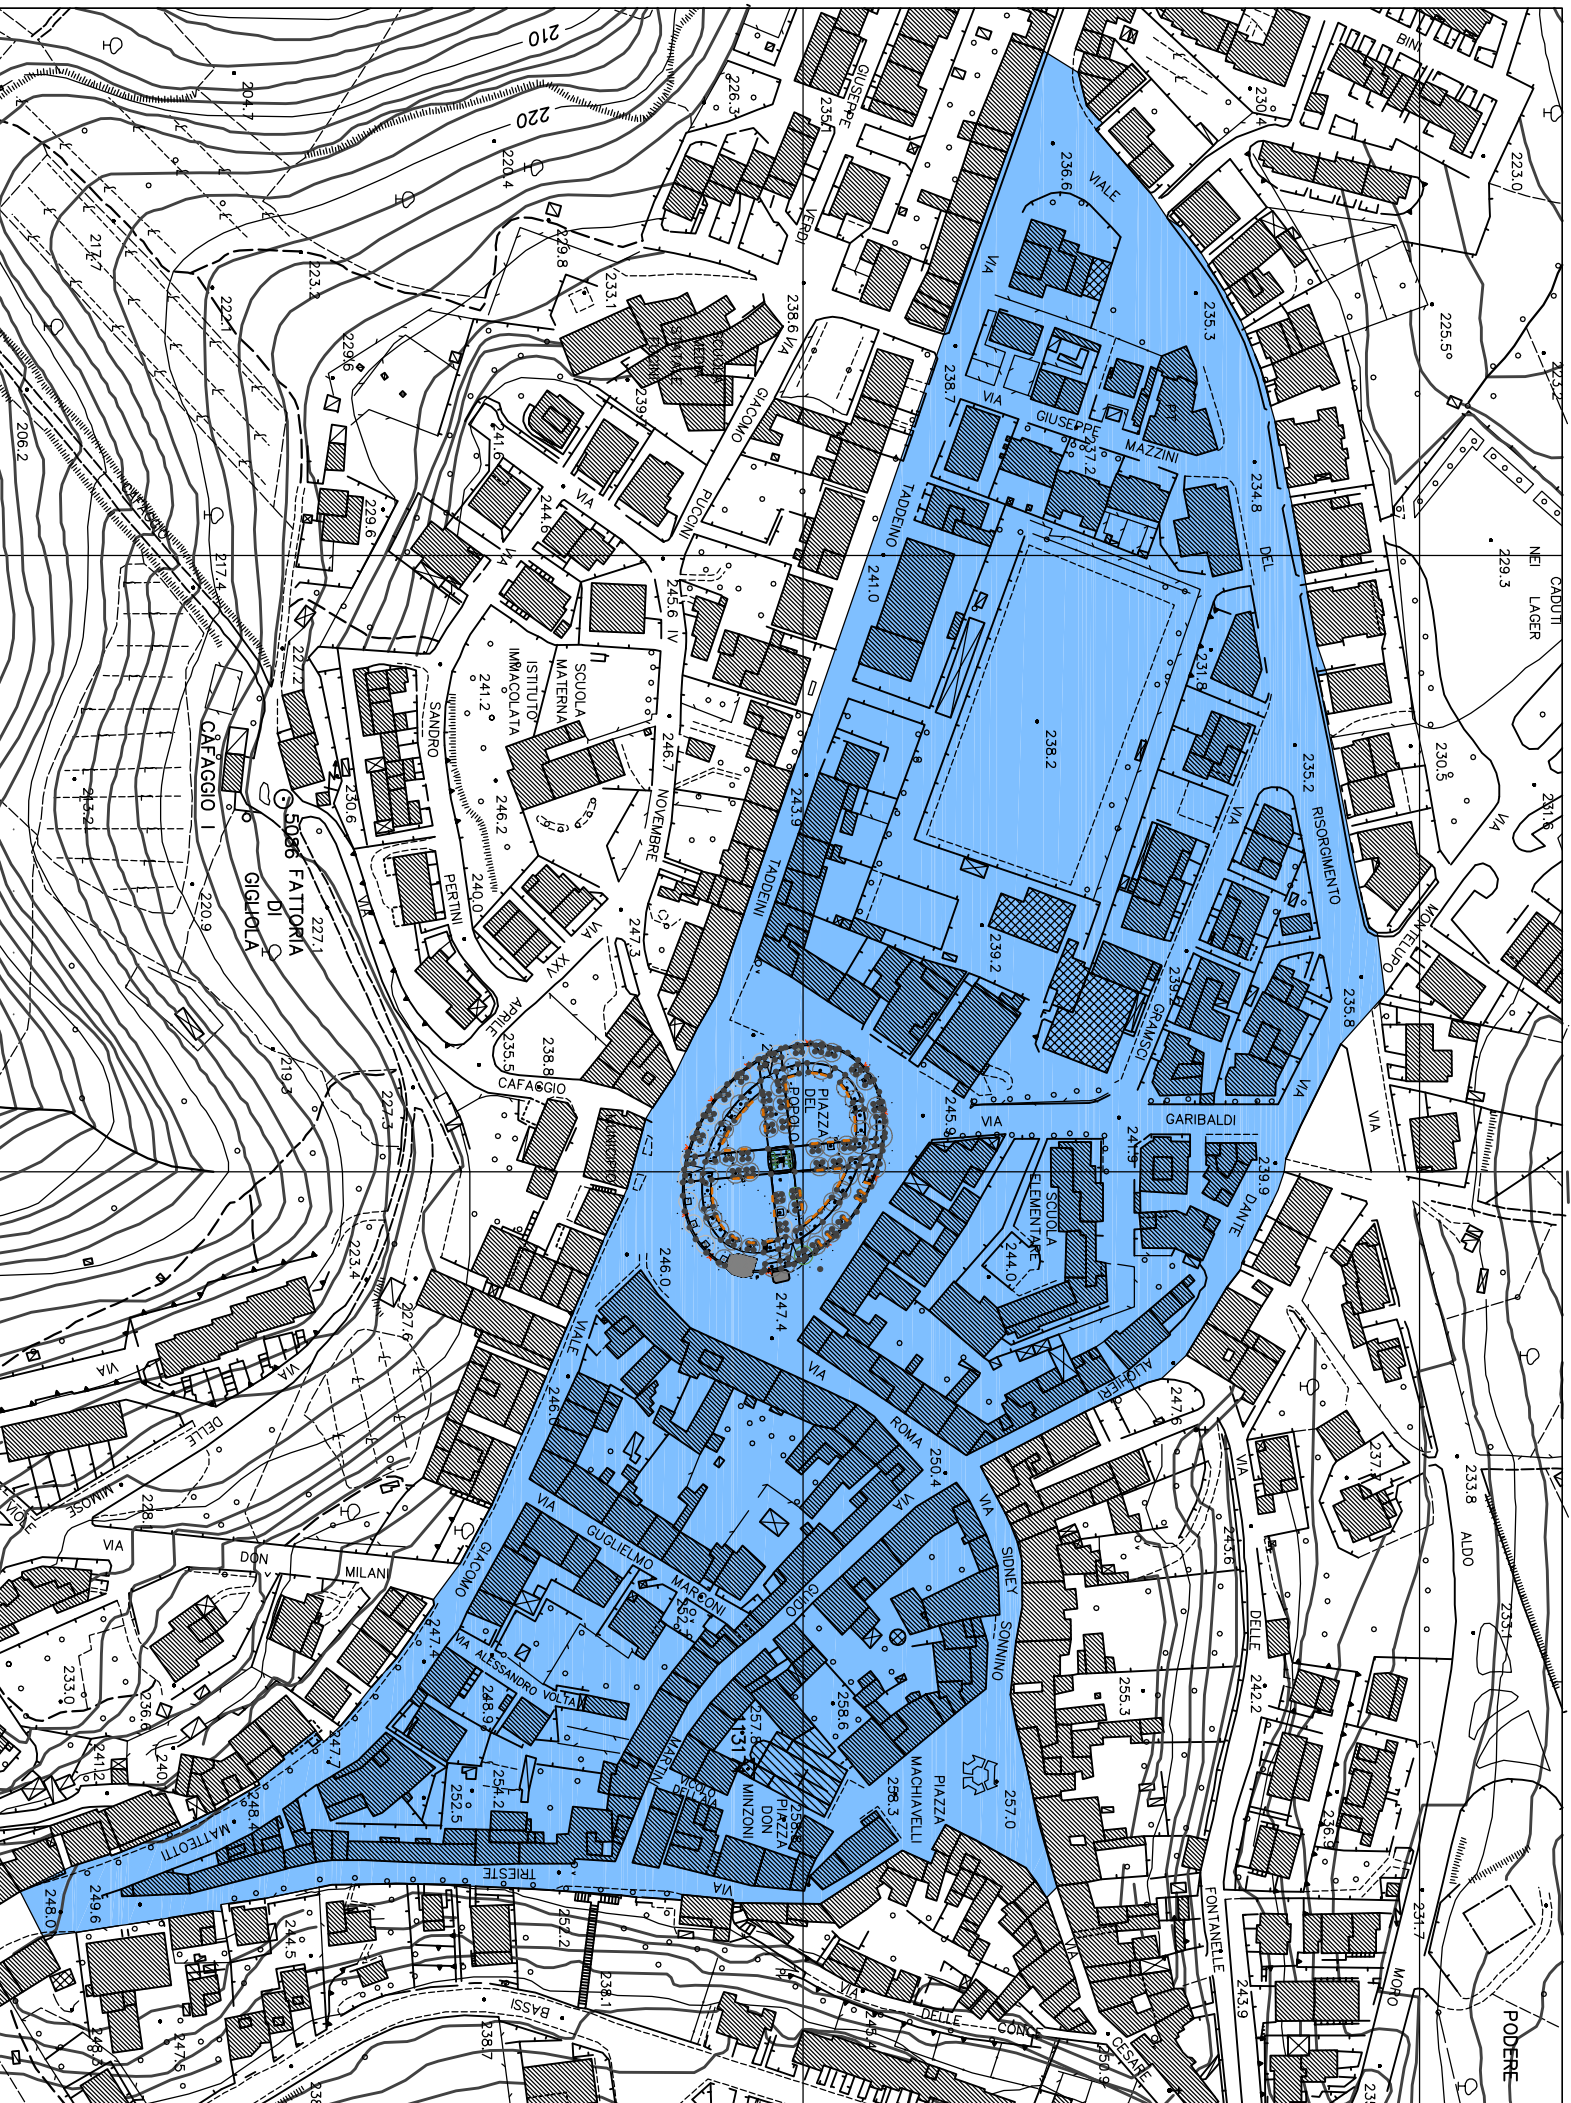

**COMUNE
DI MONTEPERTOLI**

REGOLAMENTO PER LA DISCIPLINA DELLO SVOLGIMENTO DELL'ATTIVITA' COMMERCIALE SULLE AREE PUBBLICHE

ZONE VIETATE AL COMMERCIO ITINERANTE

Ottobre 2016

Località: Capoluogo

LEGENDA:

 Zona vietata al commercio itinerante